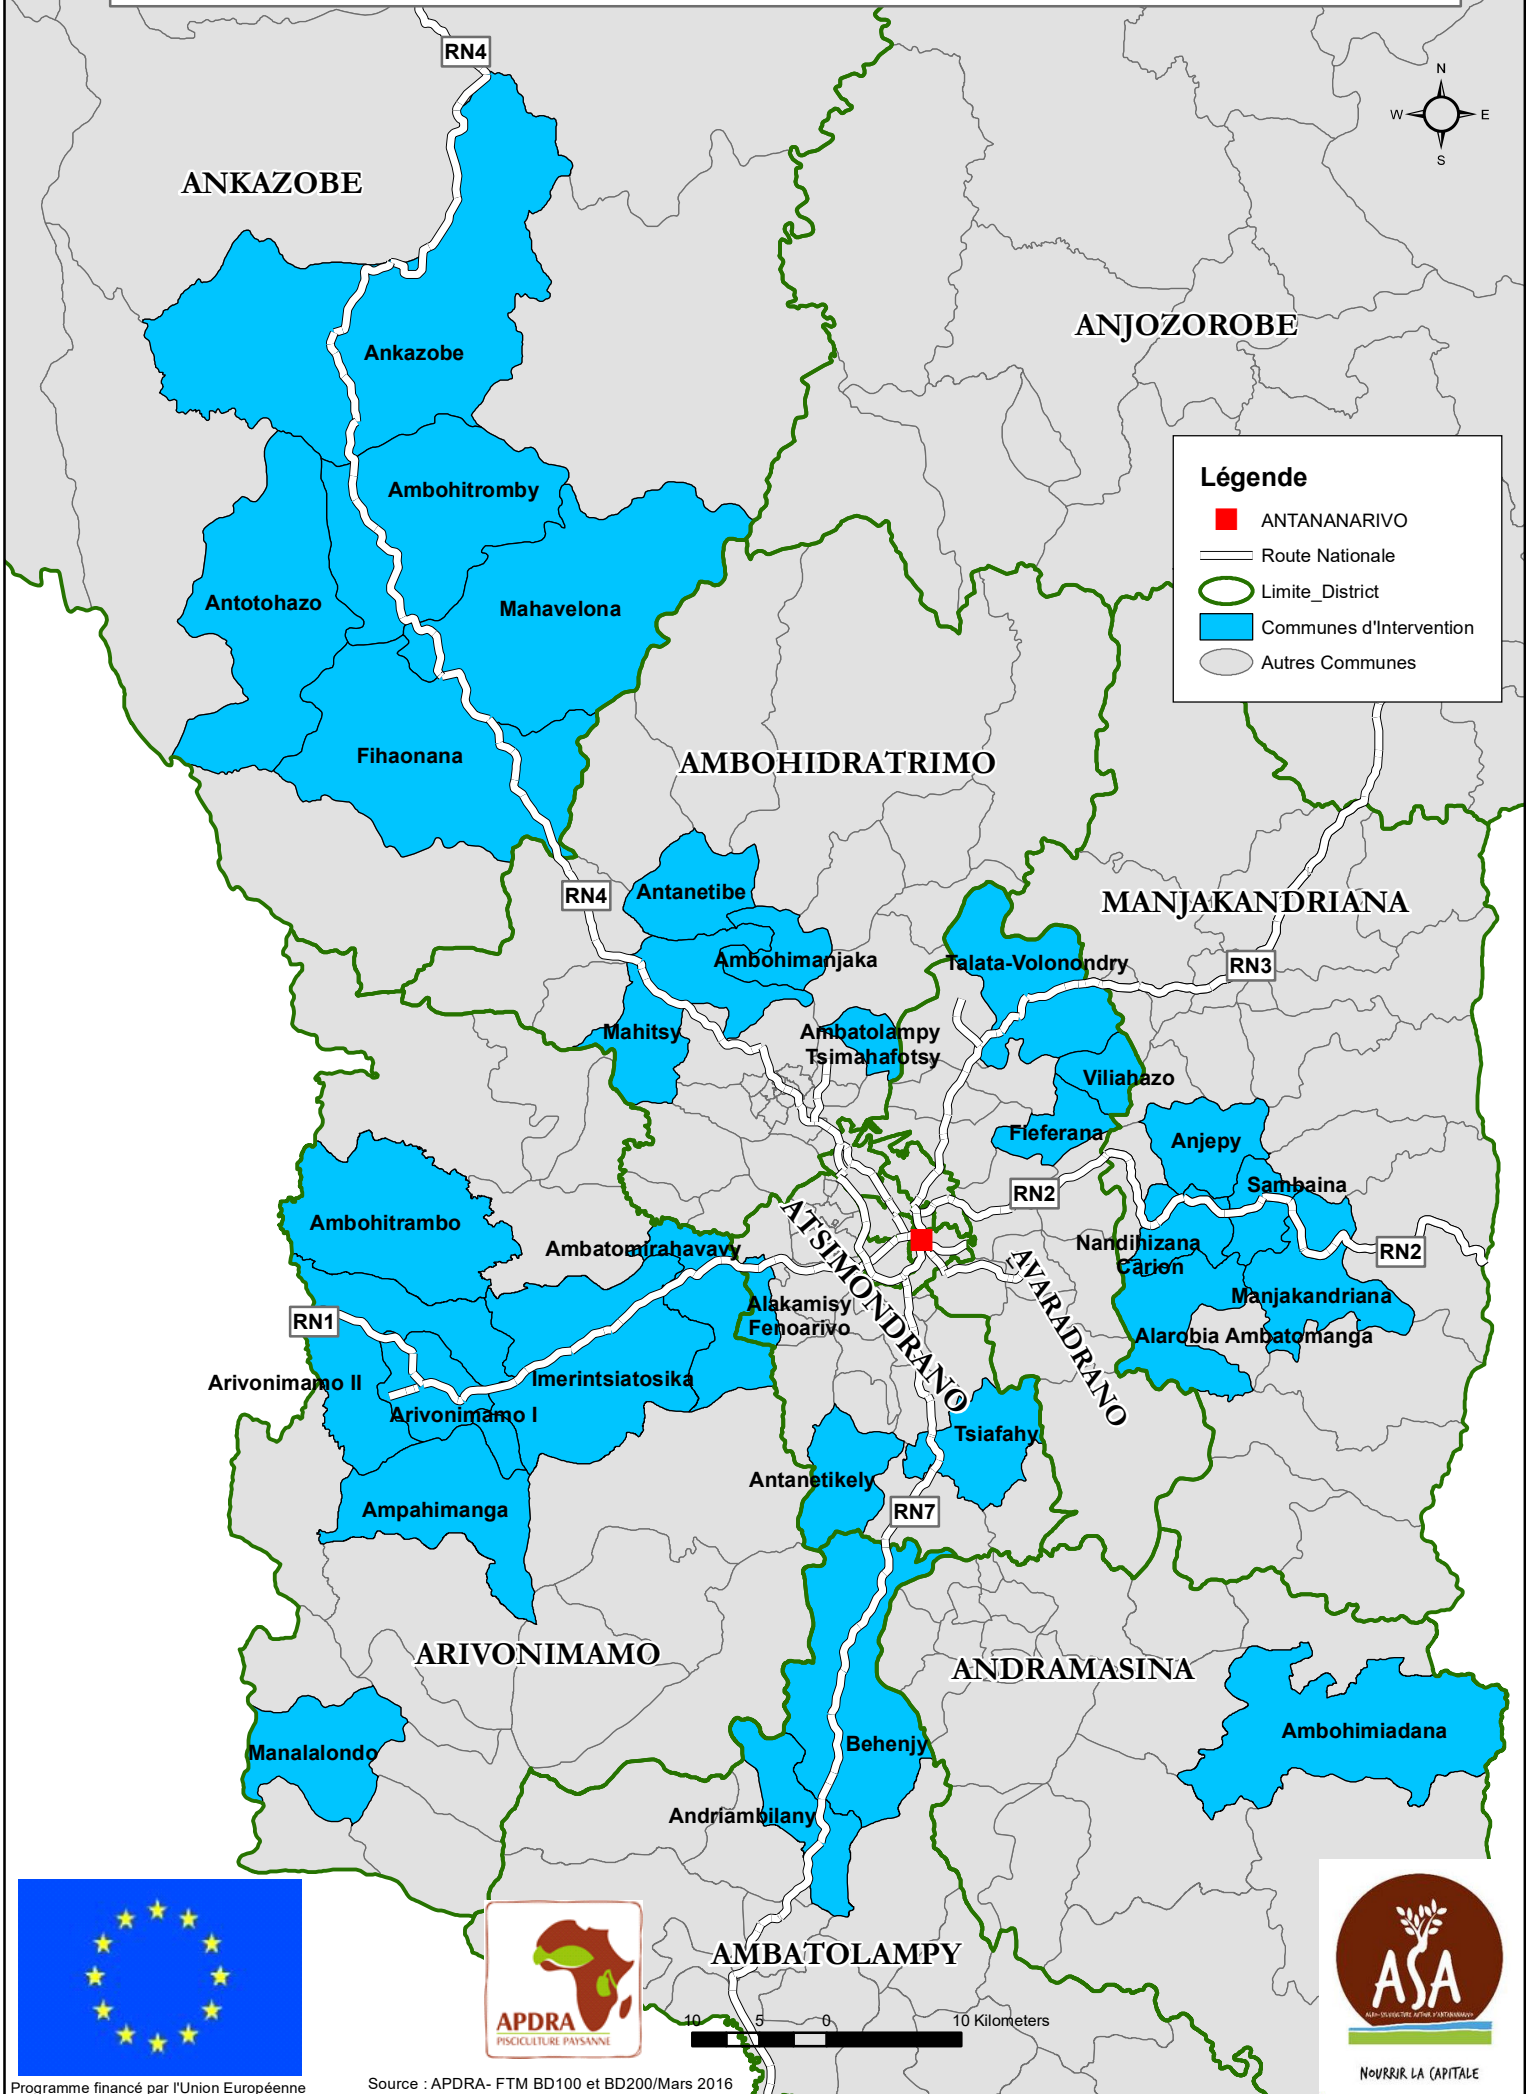

# LES COMMUNES D'INTERVENTION DU PROJET AMPIANA

**Légende**

- ANTANANARIVO
- Route Nationale
- Limite\_District
- Communes d'Intervention
- Autres Communes

Programme financé par l'Union Européenne

Source : APDRA- FTM BD100 et BD200/Mars 2016

NOURRIR LA CAPITALE