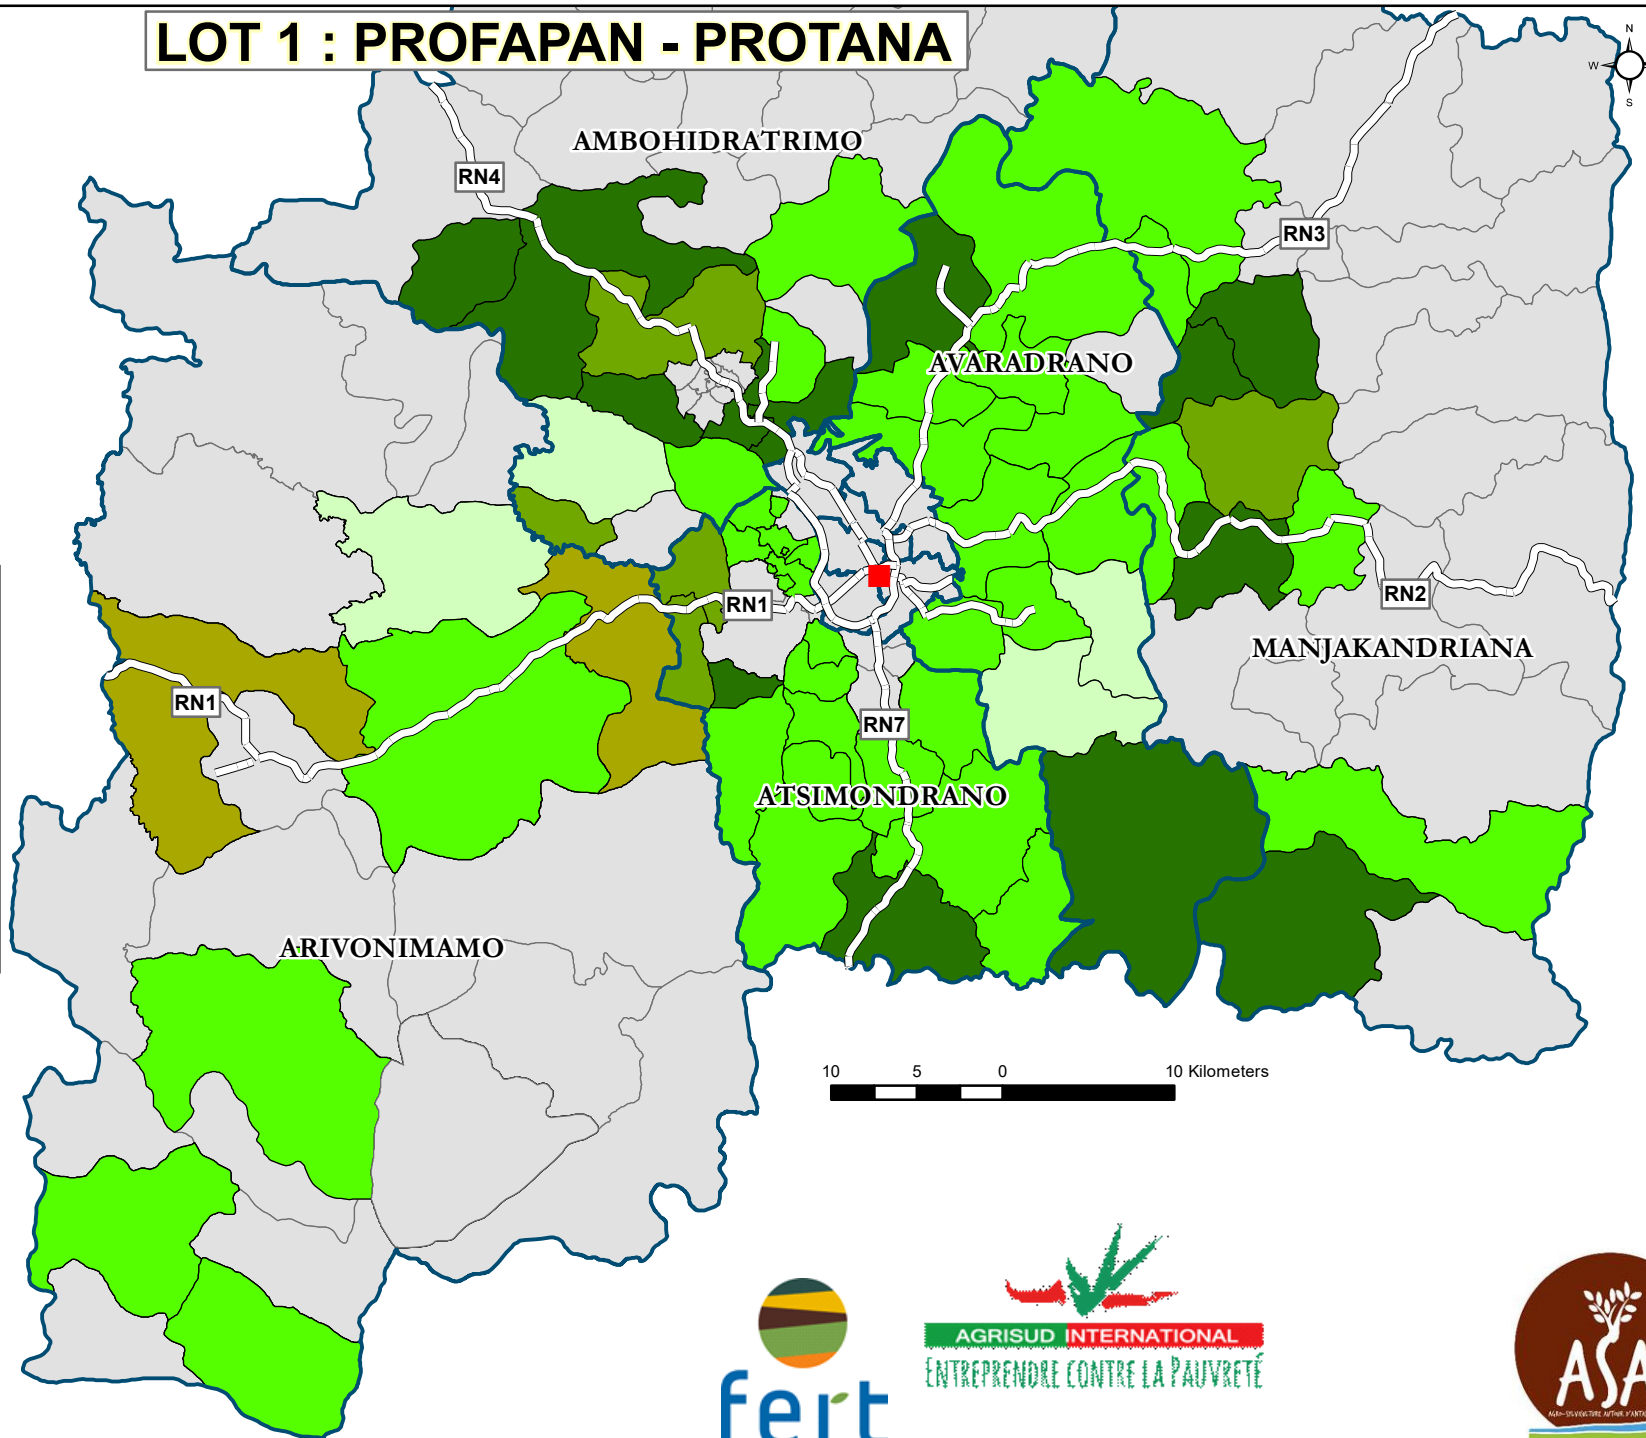

LOT 1 : PROFAPAN - PROTANA

ZONES D'INTERVENTION PROFAPAN-PROTANA

Légende

- ANTANANARIVO
- Route Nationale
- Limite_District
- ACTIVITES_PROTANA**
- Arboriculture+Poulet gasy
- Maraichage
- Maraichage+Poulet gasy
- Maraichage+Arboriculture
- Maraichage+Arboriculture+Poulet gasy
- Autres_Communes

Programme financé par l'Union Européenne

NOURRIR LA CAPITAIE