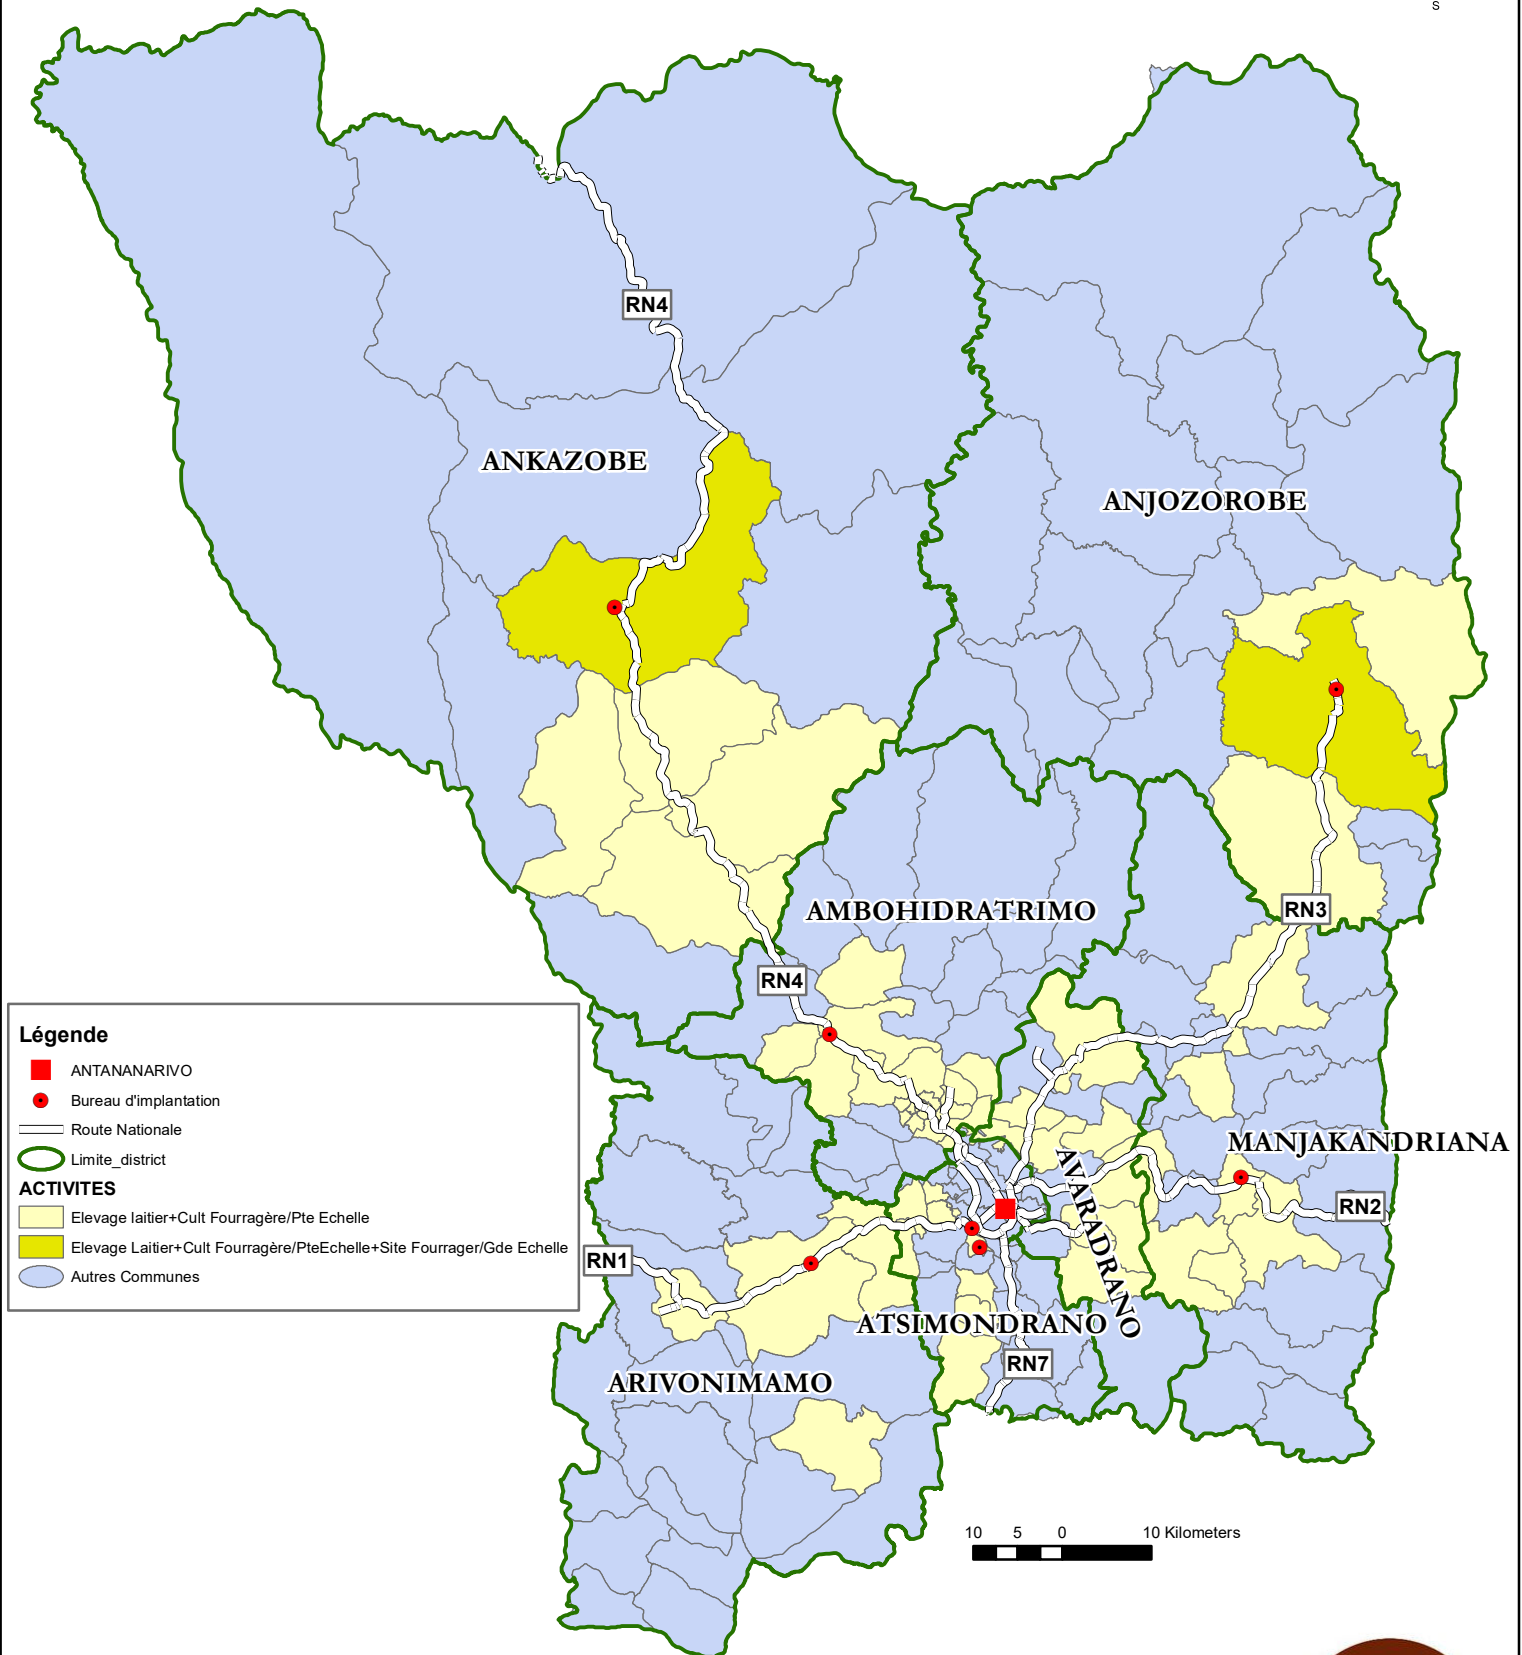

LES ACTIVITES DU PROJET ASA-LAIT

Programme financé par l'Union Européenne

Source : MDB-FTM BD100 et BD200

NOURRIR LA CAPITALE