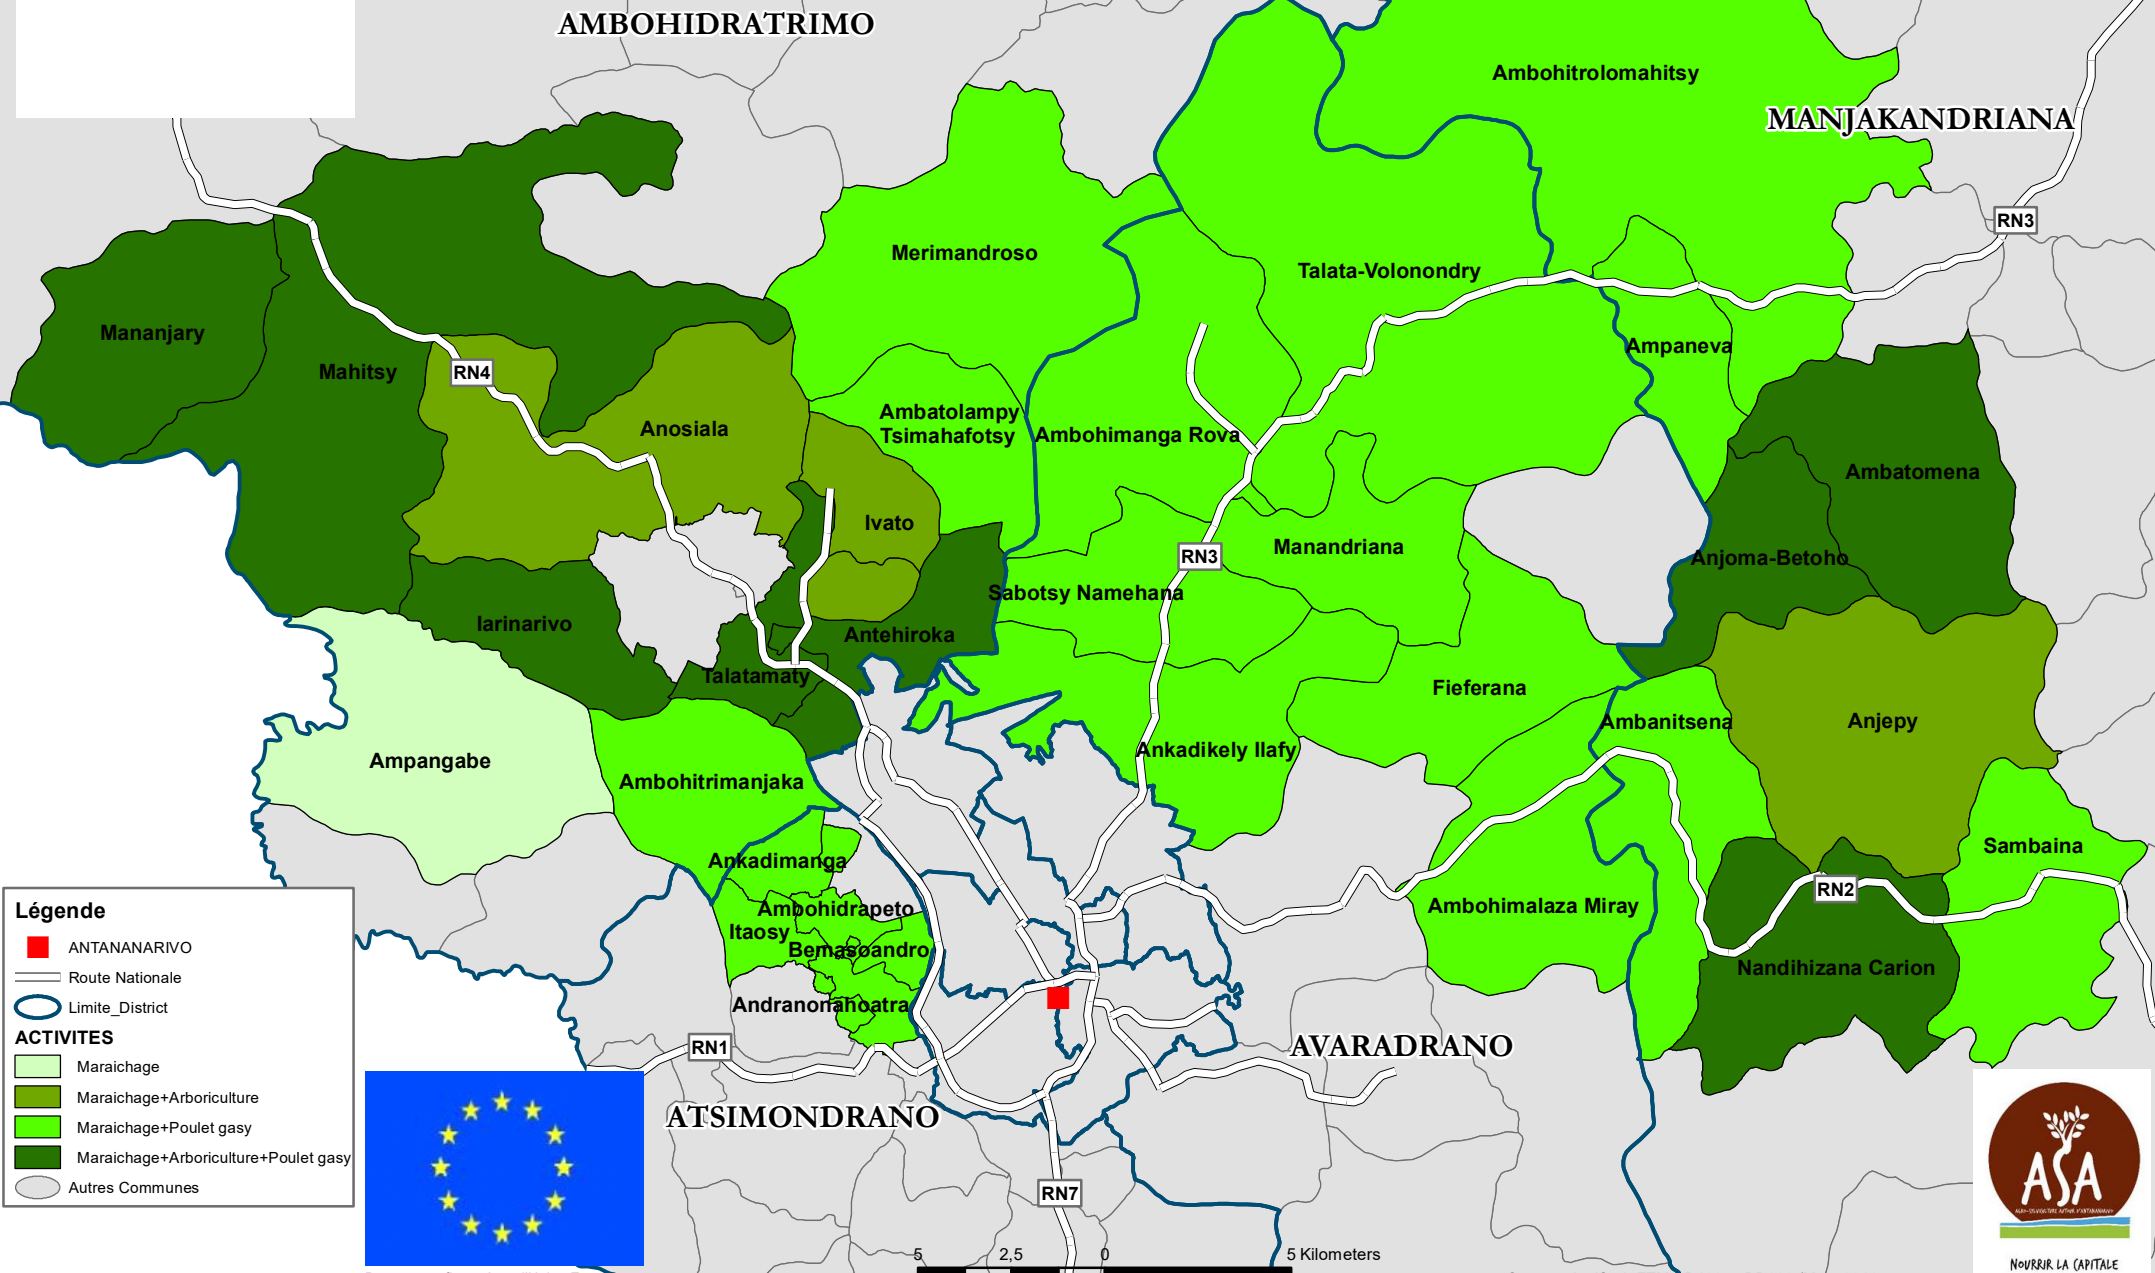

LES ACTIVITES DE PROFAPAN

Légende

- ANTANANARIVO
- Route Nationale
- Limite_District

ACTIVITES

- Maraichage
- Maraichage+Arboriculture
- Maraichage+Poulet gasy
- Maraichage+Arboriculture+Poulet gasy
- Autres Communes

Programme financé par l'Union Européenne

Source : AgriSud- FTM BD100 et BD200 /Mars 2016