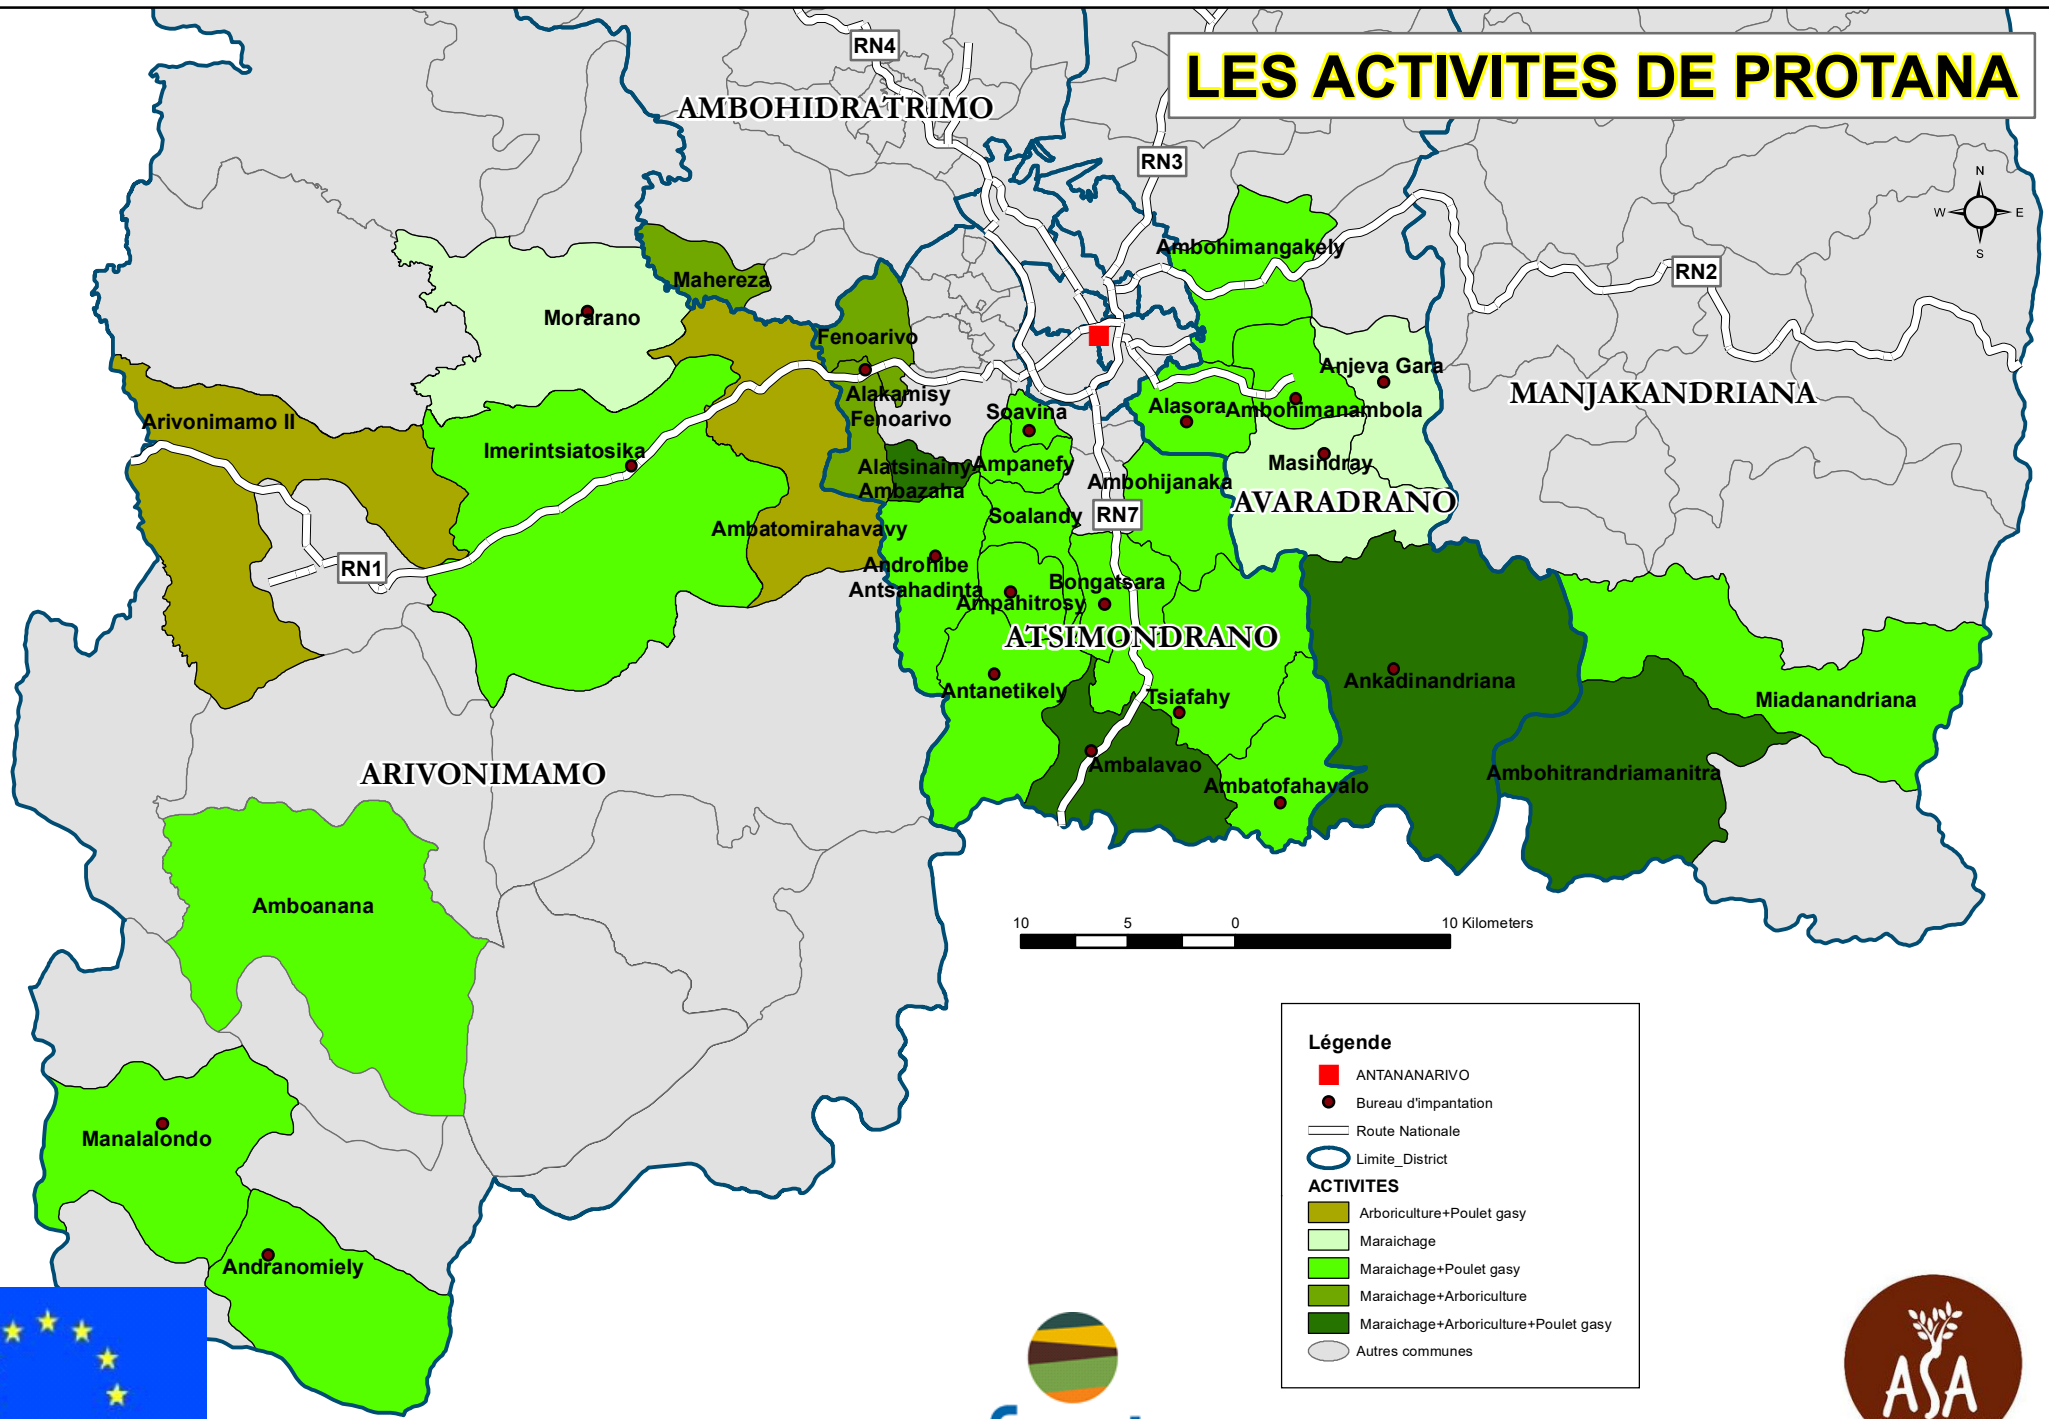

LES ACTIVITES DE PROTANA

Légende

- ANTANANARIVO
- Bureau d'implantation
- Route Nationale
- Limite_District

ACTIVITES

- Arboriculture+Poulet gasy
- Maraichage
- Maraichage+Poulet gasy
- Maraichage+Arboriculture
- Maraichage+Arboriculture+Poulet gasy
- Autres communes

Programme financé par l'Union Européenne

Source FERT-FTM BD100 et BD200/Mars 2016

NOURRIR LA CAPITALE